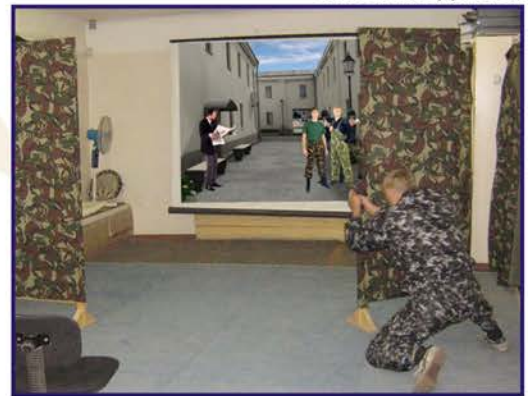

Обучение профессиональным приемам владения оружием

Проведение начальных, учебных, контрольных стрельб и соревнований