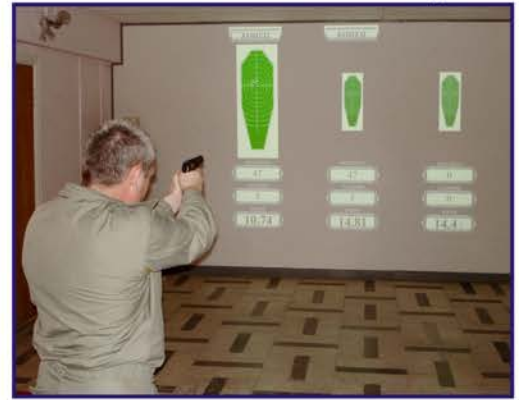

ЛТ-310ПМ – 3 шт.

Обучение первоначальным навыкам стрельбы